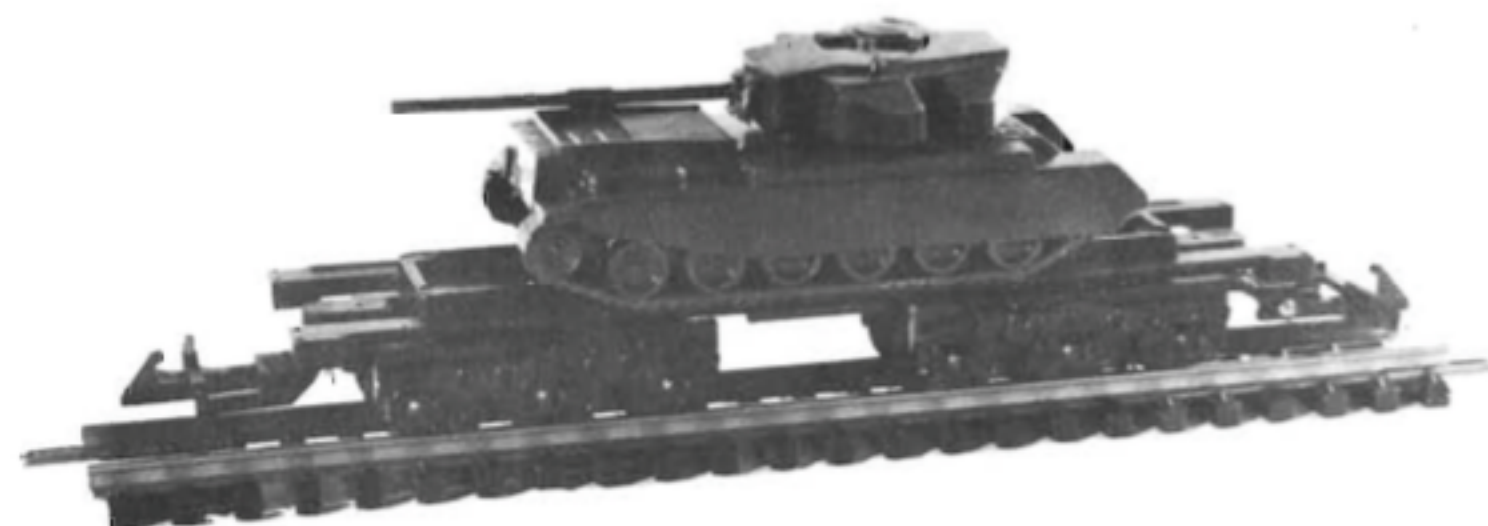

# NEUHEIT!

Militärwagen 2-achsig, Länge 110 mm  
Chassis aus Zinkguss,  
beladen mit zwei Schweizer Spähpanzer  
Typ AMX

Militärwagen Nr. 283 Fr. 16.--/Stk.  
zuzüglich Porto + Verpackung.

Dieser Wagen ist bereits lieferbar.

# NEUHEIT!

Militärwagen 6-achsig  
Chassis aus Zinkguss  
beladen mit Schweizer Kampfpanzer  
Typ Centurion

Militärwagen Nr. 671 Fr. 21.--/Stk.  
zuzüglich Porto + Verpackung.

Dieser Wagen ist Ende Juli lieferbar.