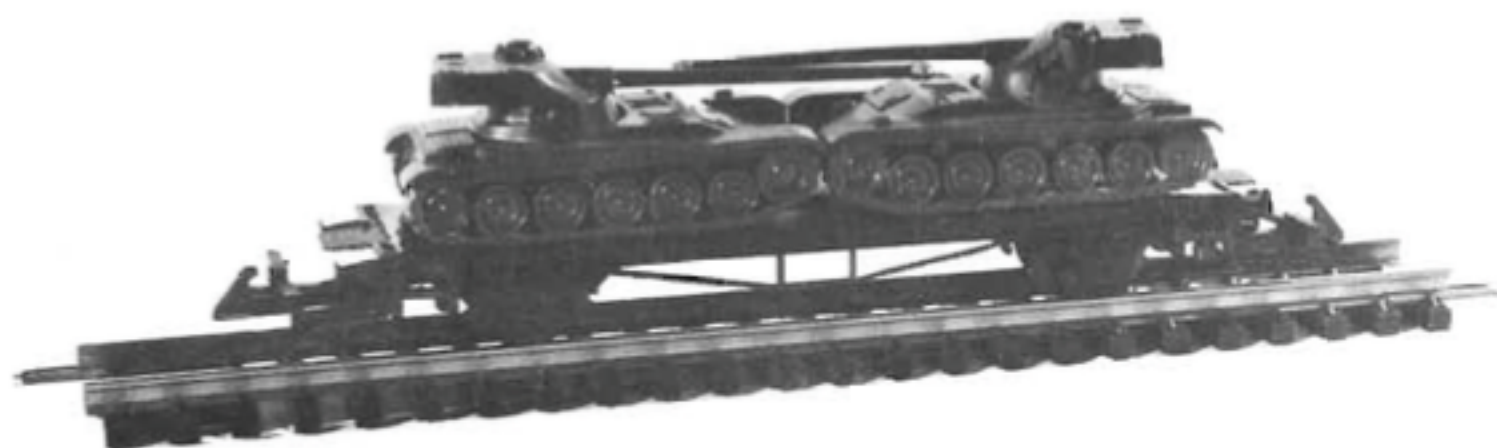

# NEUHEIT!

Militärwagen 2-achsig, Länge 110 mm  
Chassis aus Zinkguss,  
beladen mit zwei Schweizer Spähpanzer  
Typ AMX

Militärwagen Nr. 283 Fr. 16.--/Stk.  
zuzüglich Porto + Verpackung.

Dieser Wagen ist bereits lieferbar.

# NEUHEIT!

Militärwagen 6-achsig  
Chassis aus Zinkguss  
beladen mit Schweizer Kampfpanzer  
Typ Centurion

Militärwagen Nr. 671 Fr. 21.--/Stk.  
zuzüglich Porto + Verpackung.

Dieser Wagen ist Ende Juli lieferbar.