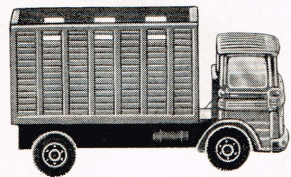

Neuheiten
1969

Roskopf
MINIATUR
MODELLE

N 1:160

Modell-LKW's

im Maßstab 1:160, passend zur Modelleisenbahn Spur N. Präzise Nachbildungen in Originalfarben mit verglasten Fenstern. Weitere Modelle in Vorbereitung.

913 1 LKW Mercedes und 1 desgl. International

DM 2,-

914 1 LKW mit Gitteraufbau Mercedes und 1 desgl. International

DM 2,-

915 1 Viehtransporter Mercedes u. 1 desgl. International

DM 2,-

Abbildungen in Originalgröße

1968

N 1:160

Roskopf
MINIATUR
MODELLE

Modell-Autos

im Maßstab 1:160, passend zur Modelleisenbahn Spur N. Präzise Nachbildungen in Originalfarben mit verglasten Fenstern. Weitere Modelle in Vorbereitung.

911 2 Ford Mustang
2 Ford LTD