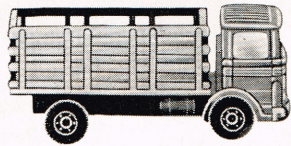

Neuheiten
1969

Roskopf
MINIATUR
MODELLE

N 1:160

Modell-LKW's

im Maßstab 1:160, passend zur Modelleisenbahn Spur N. Präzise Nachbildungen in Originalfarben mit verglasten Fenstern. Weitere Modelle in Vorbereitung.

913 1 LKW Mercedes und 1 desgl. International

DM 2,-

914 1 LKW mit Gitteraufbau Mercedes und 1 desgl. International

DM 2,-

915 1 Viehtransporter Mercedes u. 1 desgl. International

DM 2,-

Abbildungen in Originalgröße

1968

N 1:160

Roskopf
MINIATUR
MODELLE

Modell-Autos

im Maßstab 1:160, passend zur Modelleisenbahn Spur N. Präzise Nachbildungen in Originalfarben mit verglasten Fenstern. Weitere Modelle in Vorbereitung.

911 2 Ford Mustang
2 Ford LTD