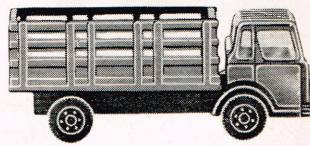

Neuheiten
1969

Roskopf
MINIATUR
MODELLE

N 1:160

Modell-LKW's

im Maßstab 1:160, passend zur Modelleisenbahn Spur N. Präzise Nachbildungen in Originalfarben mit verglasten Fenstern. Weitere Modelle in Vorbereitung.

913 1 LKW Mercedes und 1 desgl. International

DM 2,-

914 1 LKW mit Gitteraufbau Mercedes und 1 desgl. International

DM 2,-

915 1 Viehtransporter Mercedes u. 1 desgl. International

DM 2,-

Abbildungen in Originalgröße