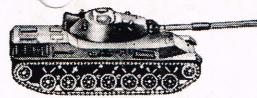

1968

N 1:160

Roskopf
MINIATUR
MODELLE

Modell-Autos

im Maßstab 1:160, passend zur Modelleisenbahn Spur N. Präzise Nachbildungen in Originalfarben mit verglasten Fenstern. Weitere Modelle in Vorbereitung.

911 2 Ford Mustang
2 Ford LTD

DM 2,-

912 2 Ford XL Fastback
2 Ford Ranch Wagon

DM 2,-

901 Leopard

DM -,80

907 Jauchewagen

DM 1,95

902 Leiterwagen