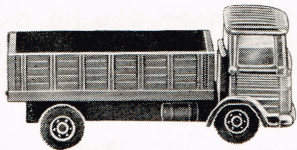

Neuheiten
1969

Roskopf
MINIATUR
MODELLE

N 1:160

Modell-LKW's

im Maßstab 1:160, passend zur Modelleisenbahn Spur N. Präzise Nachbildungen in Originalfarben mit verglasten Fenstern. Weitere Modelle in Vorbereitung.

913 1 LKW Mercedes und 1 desgl. International

DM 2,-

914 1 LKW mit Gitteraufbau Mercedes und 1 desgl. International

DM 2,-

915 1 Viehtransporter Mercedes u. 1 desgl. International

DM 2,-

Abbildungen in Originalgröße

1968

N 1:160

Roskopf
MINIATUR
MODELLE

Modell-Autos

im Maßstab 1:160, passend zur Modelleisenbahn Spur N. Präzise Nachbildungen in Originalfarben mit verglasten Fenstern. Weitere Modelle in Vorbereitung.

911 2 Ford Mustang
2 Ford LTD