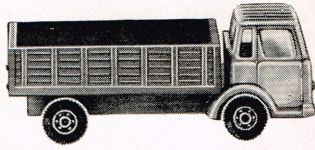

Neuheiten
1969

Roskopf
MINIATUR
MODELLE

N 1:160

Modell-LKW's

im Maßstab 1:160, passend zur Modelleisenbahn Spur N. Präzise Nachbildungen in Originalfarben mit verglasten Fenstern. Weitere Modelle in Vorbereitung.

913 1 LKW Mercedes und 1 desgl. International

DM 2,-

914 1 LKW mit Gitteraufbau Mercedes und 1 desgl. International

DM 2,-

915 1 Viehtransporter Mercedes u. 1 desgl. International

DM 2,-

Abbildungen in Originalgröße

1968

N 1:160

Roskopf
MINIATUR
MODELLE

Modell-Autos

im Maßstab 1:160, passend zur Modelleisenbahn Spur N. Präzise Nachbildungen in Originalfarben mit verglasten Fenstern. Weitere Modelle in Vorbereitung.

911 2 Ford Mustang
2 Ford LTD