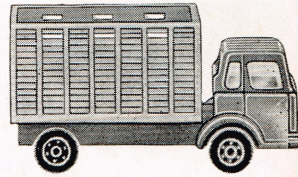

Neuheiten
1969

Roskopf
MINIATUR
MODELLE

N 1:160

Modell-LKW's

im Maßstab 1:160, passend zur Modelleisenbahn Spur N. Präzise Nachbildungen in Originalfarben mit verglasten Fenstern. Weitere Modelle in Vorbereitung.

913 1 LKW Mercedes und 1 desgl. International

DM 2,-

914 1 LKW mit Gitteraufbau Mercedes und 1 desgl. International

DM 2,-

915 1 Viehtransporter Mercedes u. 1 desgl. International

DM 2,-

Abbildungen in Originalgröße

1968

N 1:160

Roskopf
MINIATUR
MODELLE

Modell-Autos

im Maßstab 1:160, passend zur Modelleisenbahn Spur N. Präzise Nachbildungen in Originalfarben mit verglasten Fenstern. Weitere Modelle in Vorbereitung.

911 2 Ford Mustang
2 Ford LTD

DM 2,-

912 2 Ford XL Fastback
2 Ford Ranch Wagon

DM 2,-

901 Leopard

DM -,80

907 Jauchewagen

DM 1,95

902 Leiterwagen